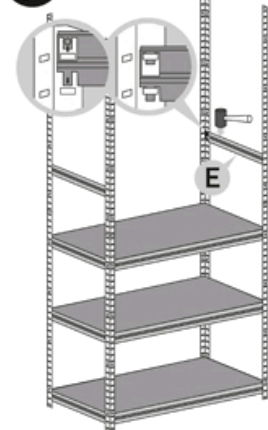

# Regál HELIOS - 6 polic - 175kg

1

2

3

4

5

6

7

8

9

10

11

12

Správná funkce výrobku je zaručena pouze v případě přesného dodržení montážního návodu.

U vyšších stojanů a regálů se doporučuje ukotvení do stěny pomocí hmoždinek.