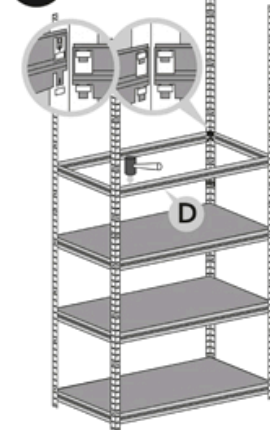

# Regál HELIOS - 6 polic - 175kg

1

2

3

4

5

6

7

8

9

10

11

12

Správná funkce výrobku je zaručena pouze v případě přesného dodržení montážního návodu.

U vyšších stojanů a regálů se doporučuje ukotvení do stěny pomocí hmoždinek.