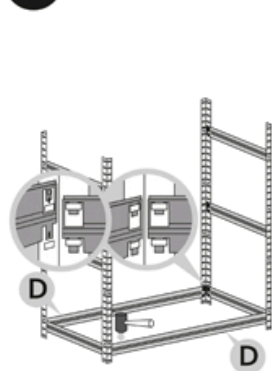

# Regál HELIOS - 6 polic - 175kg

1

2

3

4

5

6

7

8

9

10

11

12

Správná funkce výrobku je zaručena pouze v případě přesného dodržení montážního návodu.

U vyšších stojanů a regálů se doporučuje ukotvení do stěny pomocí hmoždinek.