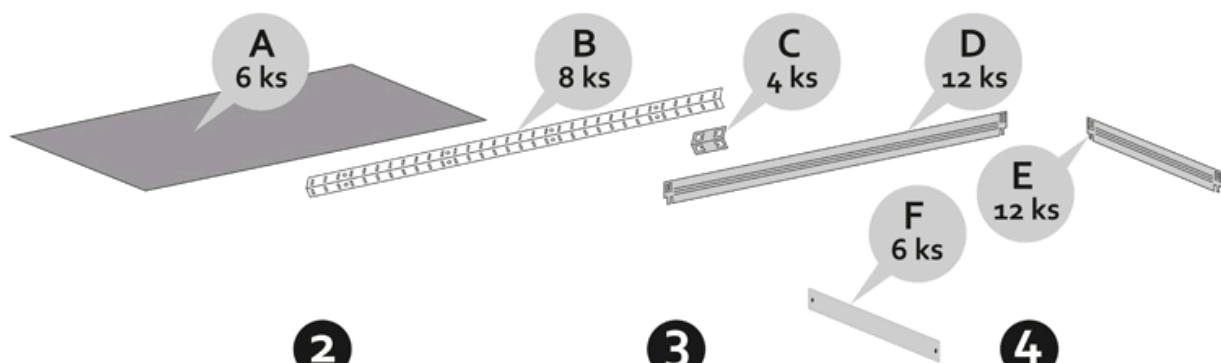

# Regál HELIOS - 6 polic - 175kg

1

2

3

4

5

6

7

8

9

10

11

12

Správná funkce výrobku je zaručena pouze v případě přesného dodržení montážního návodu.

U vyšších stojanů a regálů se doporučuje ukotvení do stěny pomocí hmoždinek.