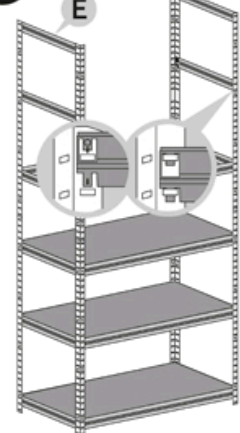

# Regál HELIOS - 6 polic - 175kg

1

2

3

4

5

6

7

8

9

10

11

12

Správná funkce výrobku je zaručena pouze v případě přesného dodržení montážního návodu.

U vyšších stojanů a regálů se doporučuje ukotvení do stěny pomocí hmoždinek.