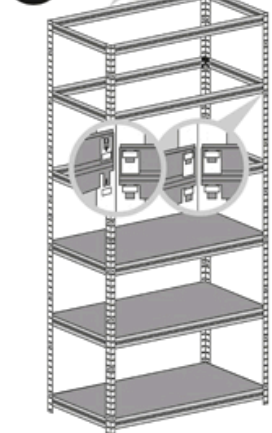

# Regál HELIOS - 6 polic - 175kg

1

2

3

4

5

6

7

8

9

10

11

12

Správná funkce výrobku je zaručena pouze v případě přesného dodržení montážního návodu.

U vyšších stojanů a regálů se doporučuje ukotvení do stěny pomocí hmoždinek.