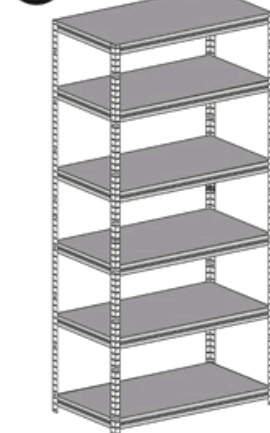

8

9

10

11

12

Správná funkce výrobku je zaručena pouze v případě přesného dodržení montážního návodu.

U vyšších stojanů a regálů se doporučuje ukotvení do stěny pomocí hmoždinek.