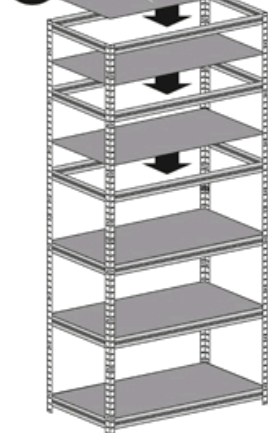

8

9

10

11

12

Správná funkce výrobku je zaručena pouze v případě přesného dodržení montážního návodu.

U vyšších stojanů a regálů se doporučuje ukotvení do stěny pomocí hmoždinek.